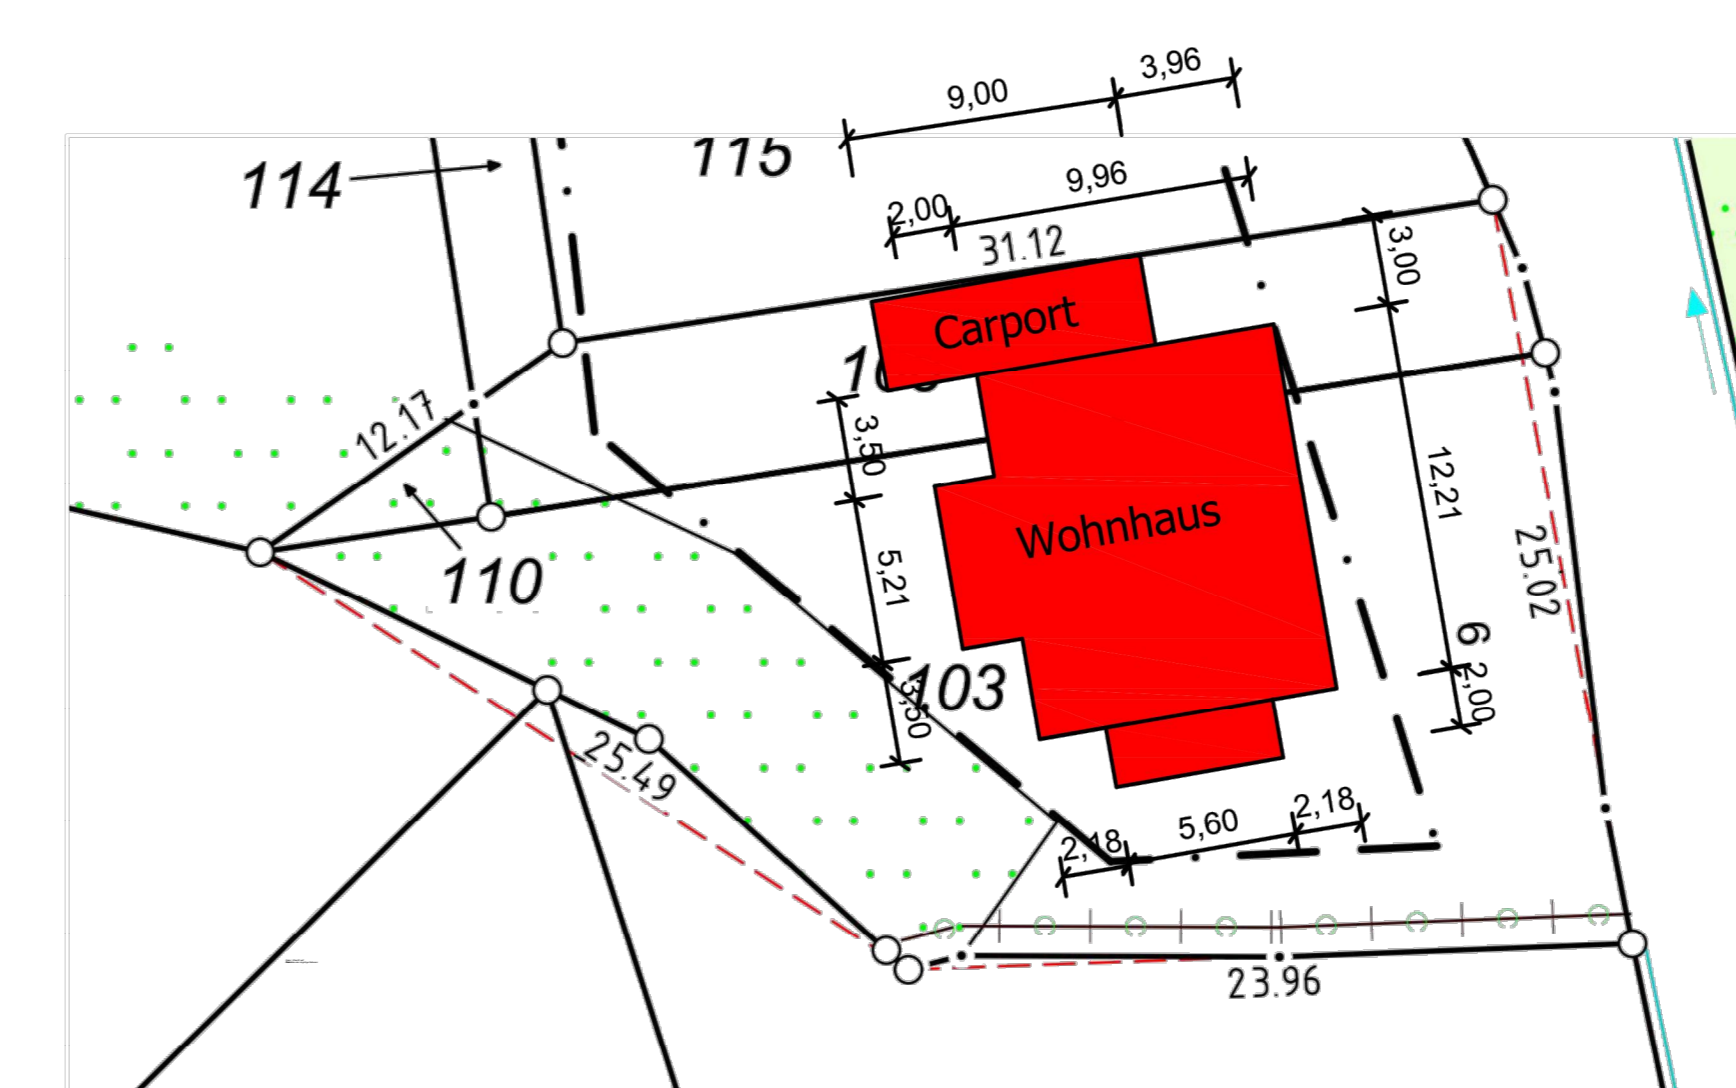

Flur	Flurstück		
---	---	---	---
Abbruch	 	Bestand	Neu

PLANNAME
 Plan 1

PLAN - NR. / 1
 MASSTAB / 1 : 100
 1 : 250

DATUM / 17.08.2018
 ZEICHNER / C.J.

Entwurfsverfasser
 Carsten Jüngst

C.J. Bauplanung & Beratung
 Carsten Jüngst
 Alte Chaussee 111A
 21683 Stade
 Tel.: 04146-2392021 Mobil: 0175-2637357
 info@carsten-juengst.de

UNTERSCHRIFT

Bauherren

UNTERSCHRIFT

Lageplan 1: 250

Grundriss DG

Grundriss EG

Schnitt A - A

Ansicht Nord

Ansicht Süd

Ansicht Ost

Ansicht West

Grundriss Entwässerungsplan