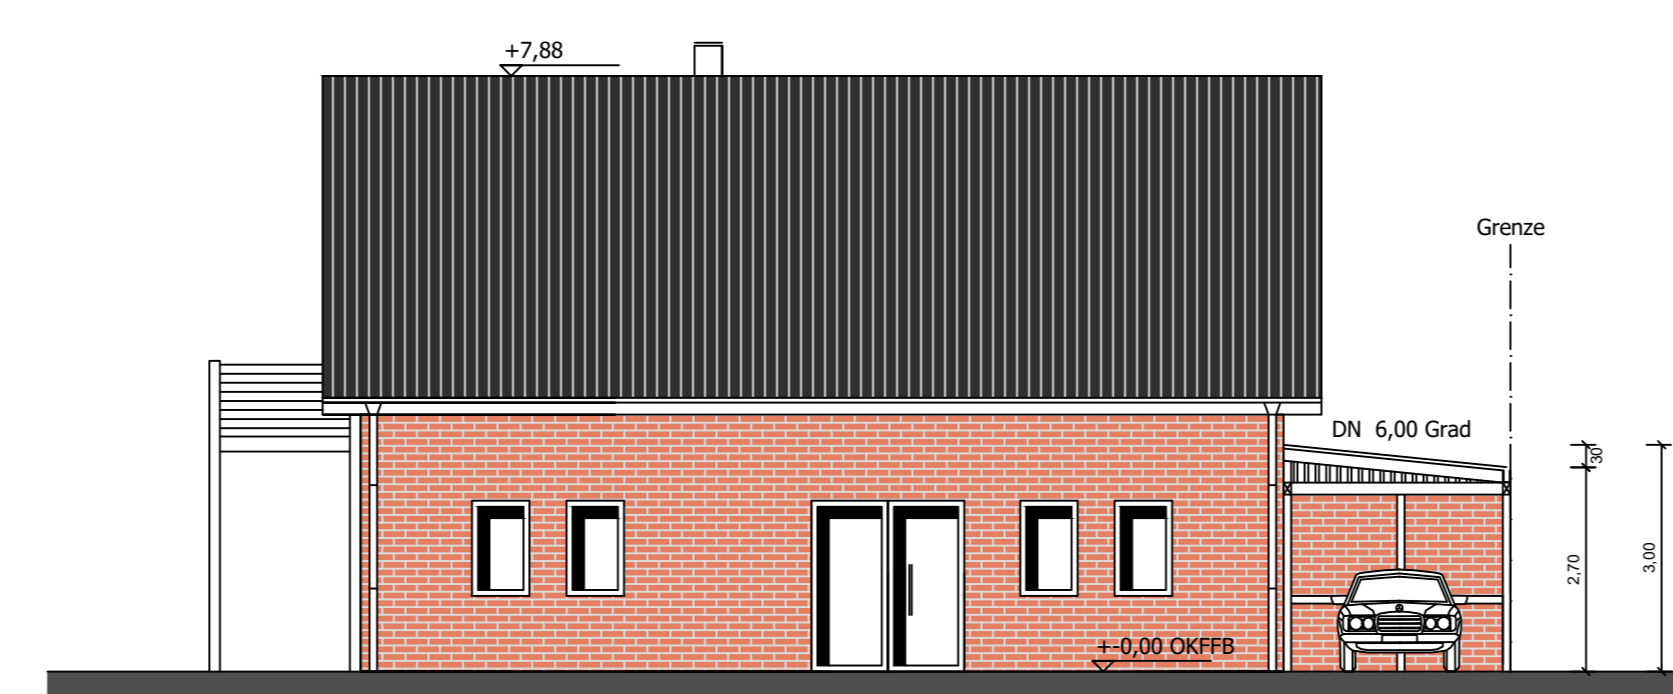

Flur	Flurstück		
---	---	---	---
Abbruch	 	Bestand	Neu

PLANNAME
 Plan 1

PLAN - NR. / 1
 MASSTAB / 1 : 100
 1 : 250

DATUM / 17.08.2018
 ZEICHNER / C.J.

Entwurfsverfasser
 Carsten Jüngst

C.J. Bauplanung & Beratung
 Carsten Jüngst
 Alte Chaussee 111A
 21683 Stade
 Tel.: 04146-2392021 Mobil: 0175-2637357
 info@carsten-juengst.de

Ansicht Süd

Ansicht Ost

Ansicht West

Grundriss Entwässerungsplan