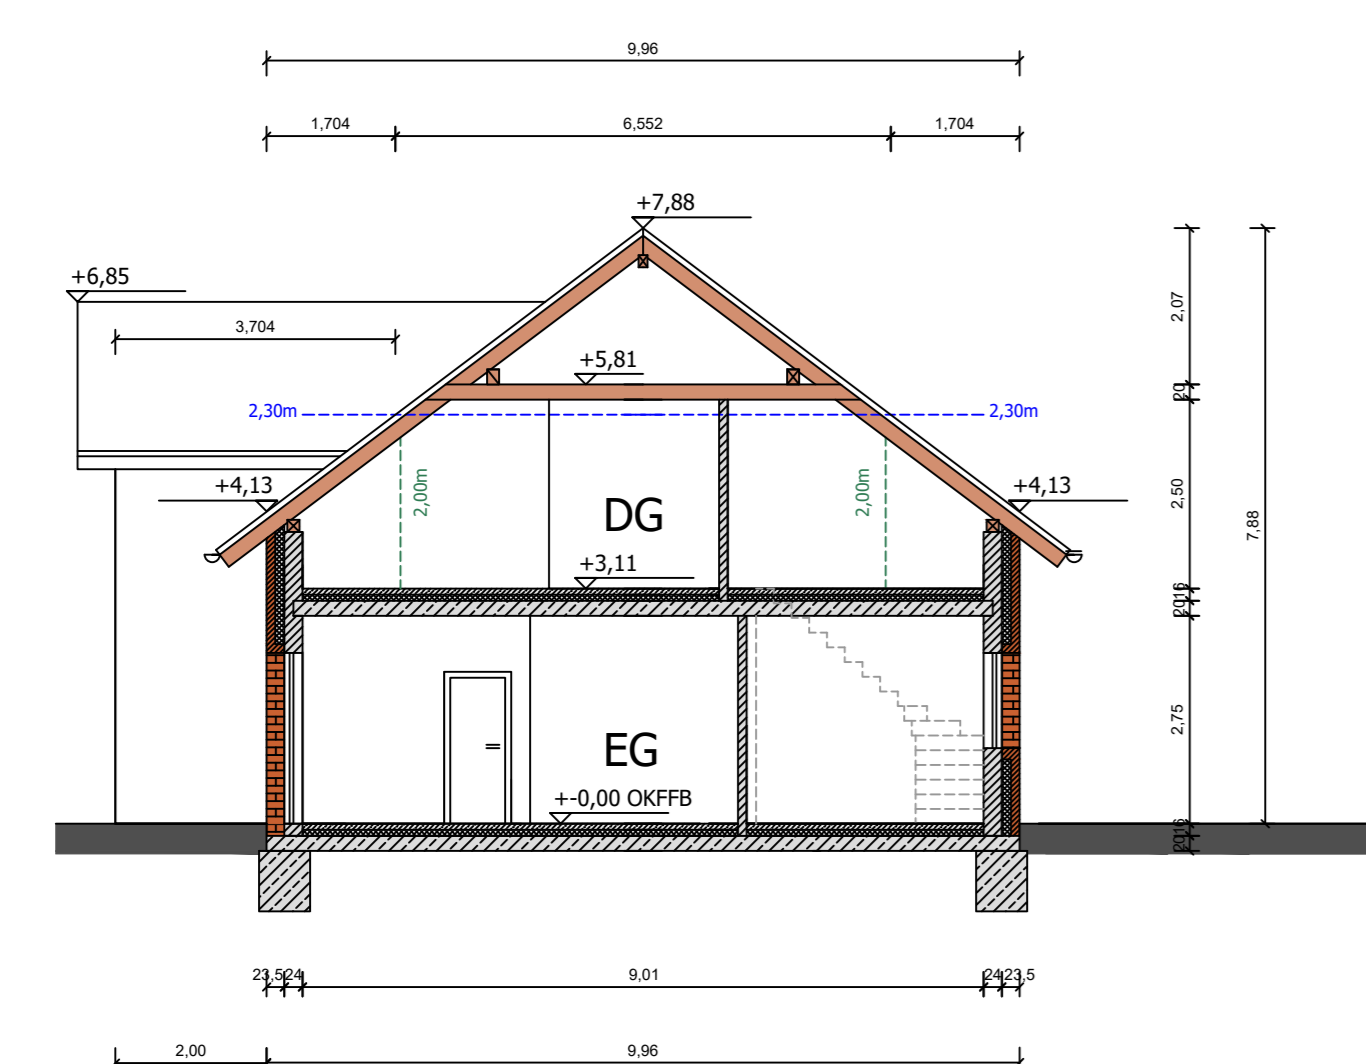

Flur	Flurstück		
---	---	---	---
Abbruch	 	Bestand	Neu

PLANNAME
 Plan 1

PLAN - NR. / 1
 MASSTAB / 1 : 100
 1 : 250

DATUM / 17.08.2018
 ZEICHNER / C.J.

Entwurfsverfasser
 Carsten Jüngst

C.J. Bauplanung & Beratung
 Carsten Jüngst
 Alte Chaussee 111A
 21683 Stade
 Tel.: 04146-2392021 Mobil: 0175-2637357
 info@carsten-juengst.de

UNTERSCHRIFT

Bauherren

UNTERSCHRIFT

Lageplan 1: 250

Grundriss DG

Grundriss EG

Schnitt A - A

Ansicht Nord

Ansicht Süd

Ansicht Ost

Ansicht West

Grundriss Entwässerungsplan