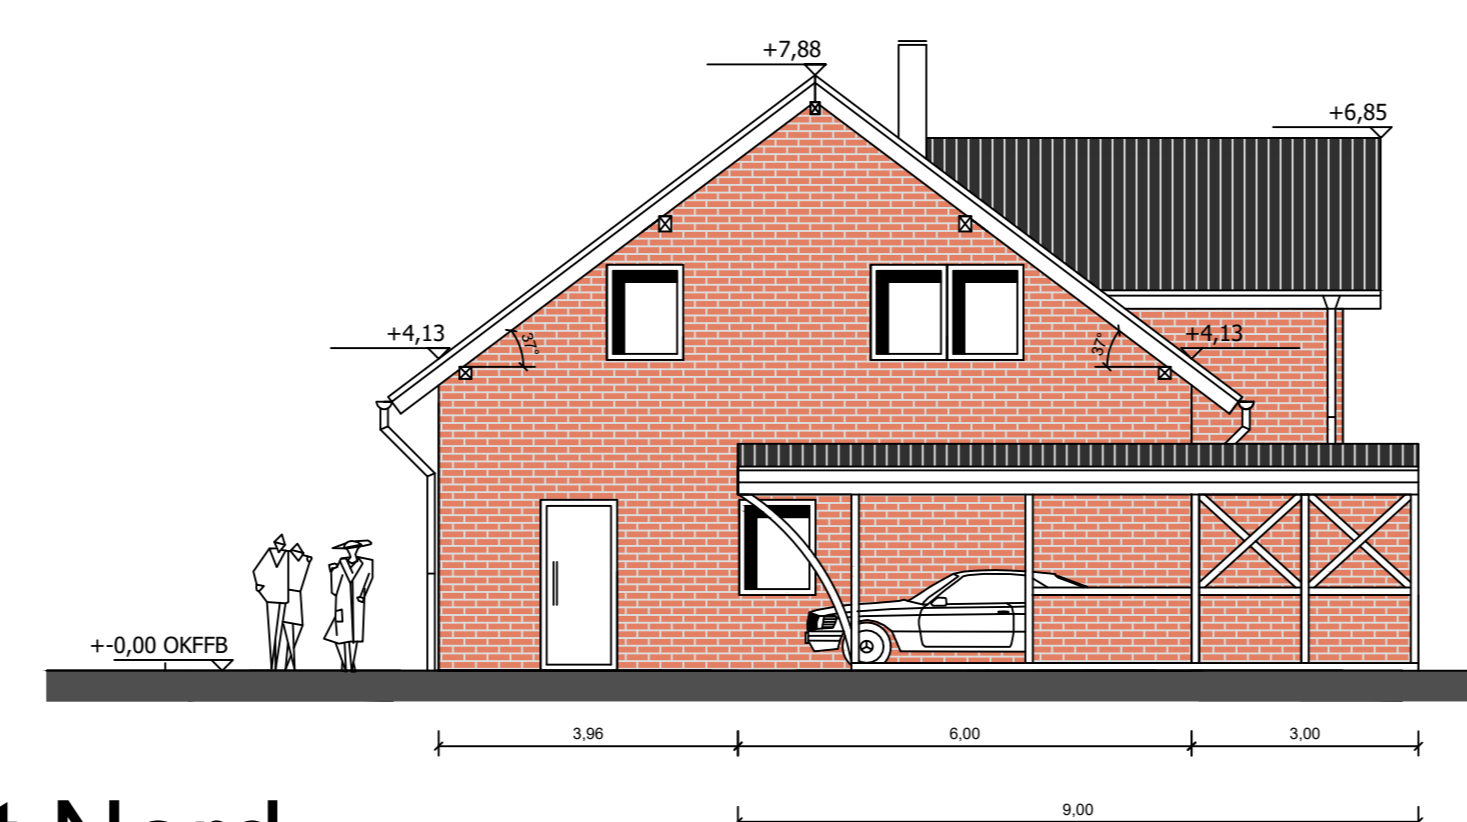

Flur	Flurstück		
---	---	---	---
Abbruch	 	Bestand	Neu

PLANNAME
 Plan 1

PLAN - NR. / 1
 MASSTAB / 1 : 100
 1 : 250

DATUM / 17.08.2018
 ZEICHNER / C.J.

Entwurfsverfasser
 Carsten Jüngst

C.J. Bauplanung & Beratung
 Carsten Jüngst
 Alte Chaussee 111A
 21683 Stade
 Tel.: 04146-2392021 Mobil: 0175-2637357
 info@carsten-juengst.de

UNTERSCHRIFT

Bauherren

UNTERSCHRIFT

Lageplan 1: 250

Grundriss DG

Grundriss EG

Schnitt A - A

Ansicht Nord

Ansicht Süd

Ansicht Ost

Ansicht West

Grundriss Entwässerungsplan