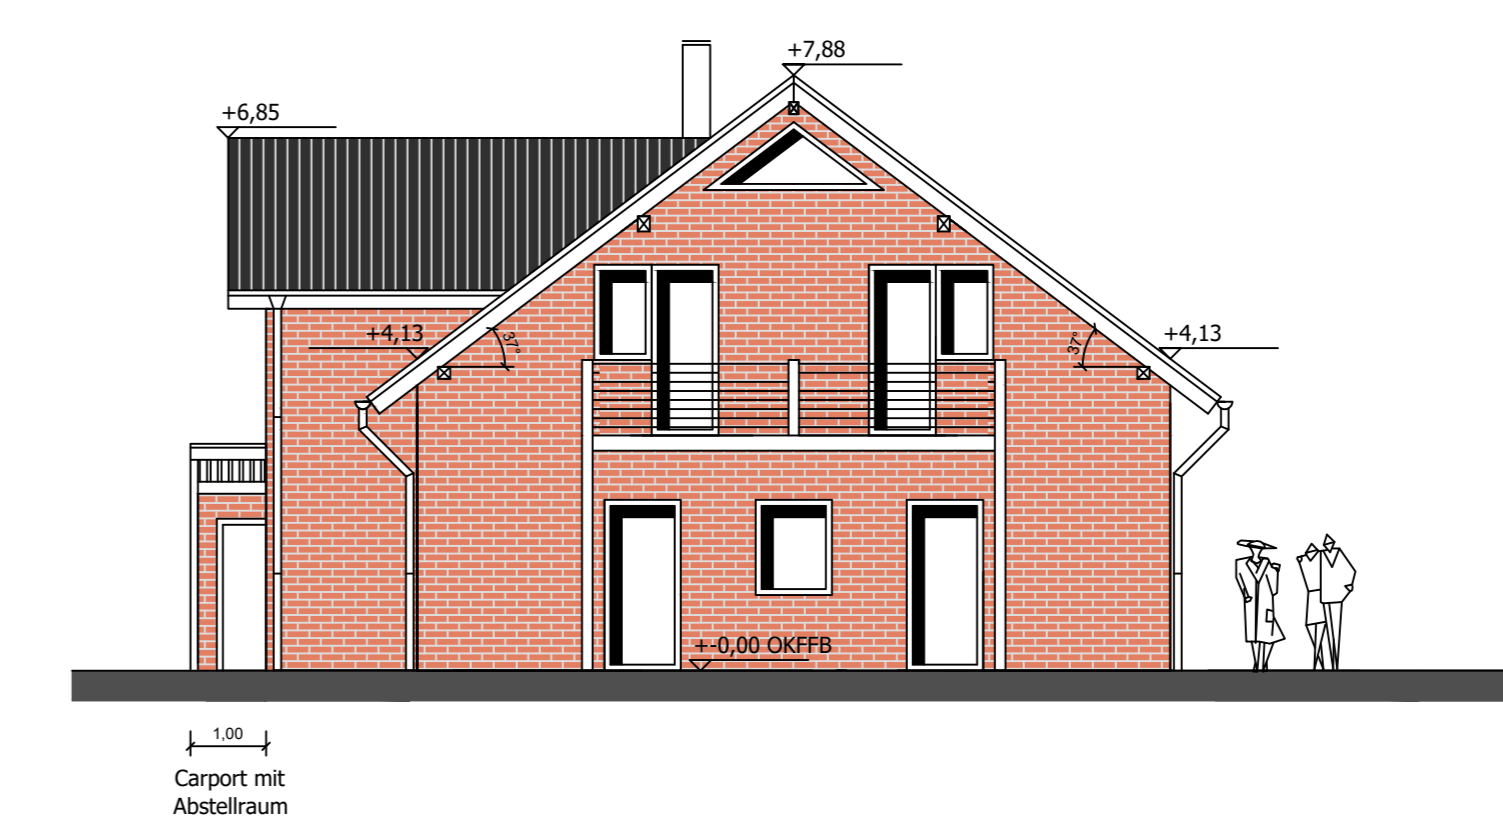

C.J. Bauplanung & Beratung

Carsten Jüngst
 Alte Chaussee 111 A
 21683 Stade
 GERMANY
 Telefon: + 49 (0) 4146 - 2392021
 Mobil: + 49 (0) 175 - 2637357

PROJEKT NR./ 162018
 PROJEKT / Neubau eines Einzelhauses mit 2 Wohneinheiten und Carport
 Schmiedeberg
 Grömitz
 KUNDE / BAUHERR

Flur	Flurstück		
---	---	---	---
Abbruch	 	Bestand	Neu

PLANNAME
 Plan 1

PLAN - NR. / 1
 MASSTAB / 1 : 100
 1 : 250

DATUM / 17.08.2018
 ZEICHNER / C.J.

Entwurfsverfasser
 Carsten Jüngst

C.J. Bauplanung & Beratung
 Carsten Jüngst
 Alte Chaussee 111A
 21683 Stade
 Tel.: 04146-2392021 Mobil: 0175-2637357
 info@carsten-juengst.de

UNTERSCHRIFT

Bauherren

UNTERSCHRIFT

Lageplan 1: 250

Grundriss DG

Grundriss EG

Schnitt A - A

Ansicht Nord

Ansicht Süd

Ansicht Ost

Ansicht West

Grundriss Entwässerungsplan