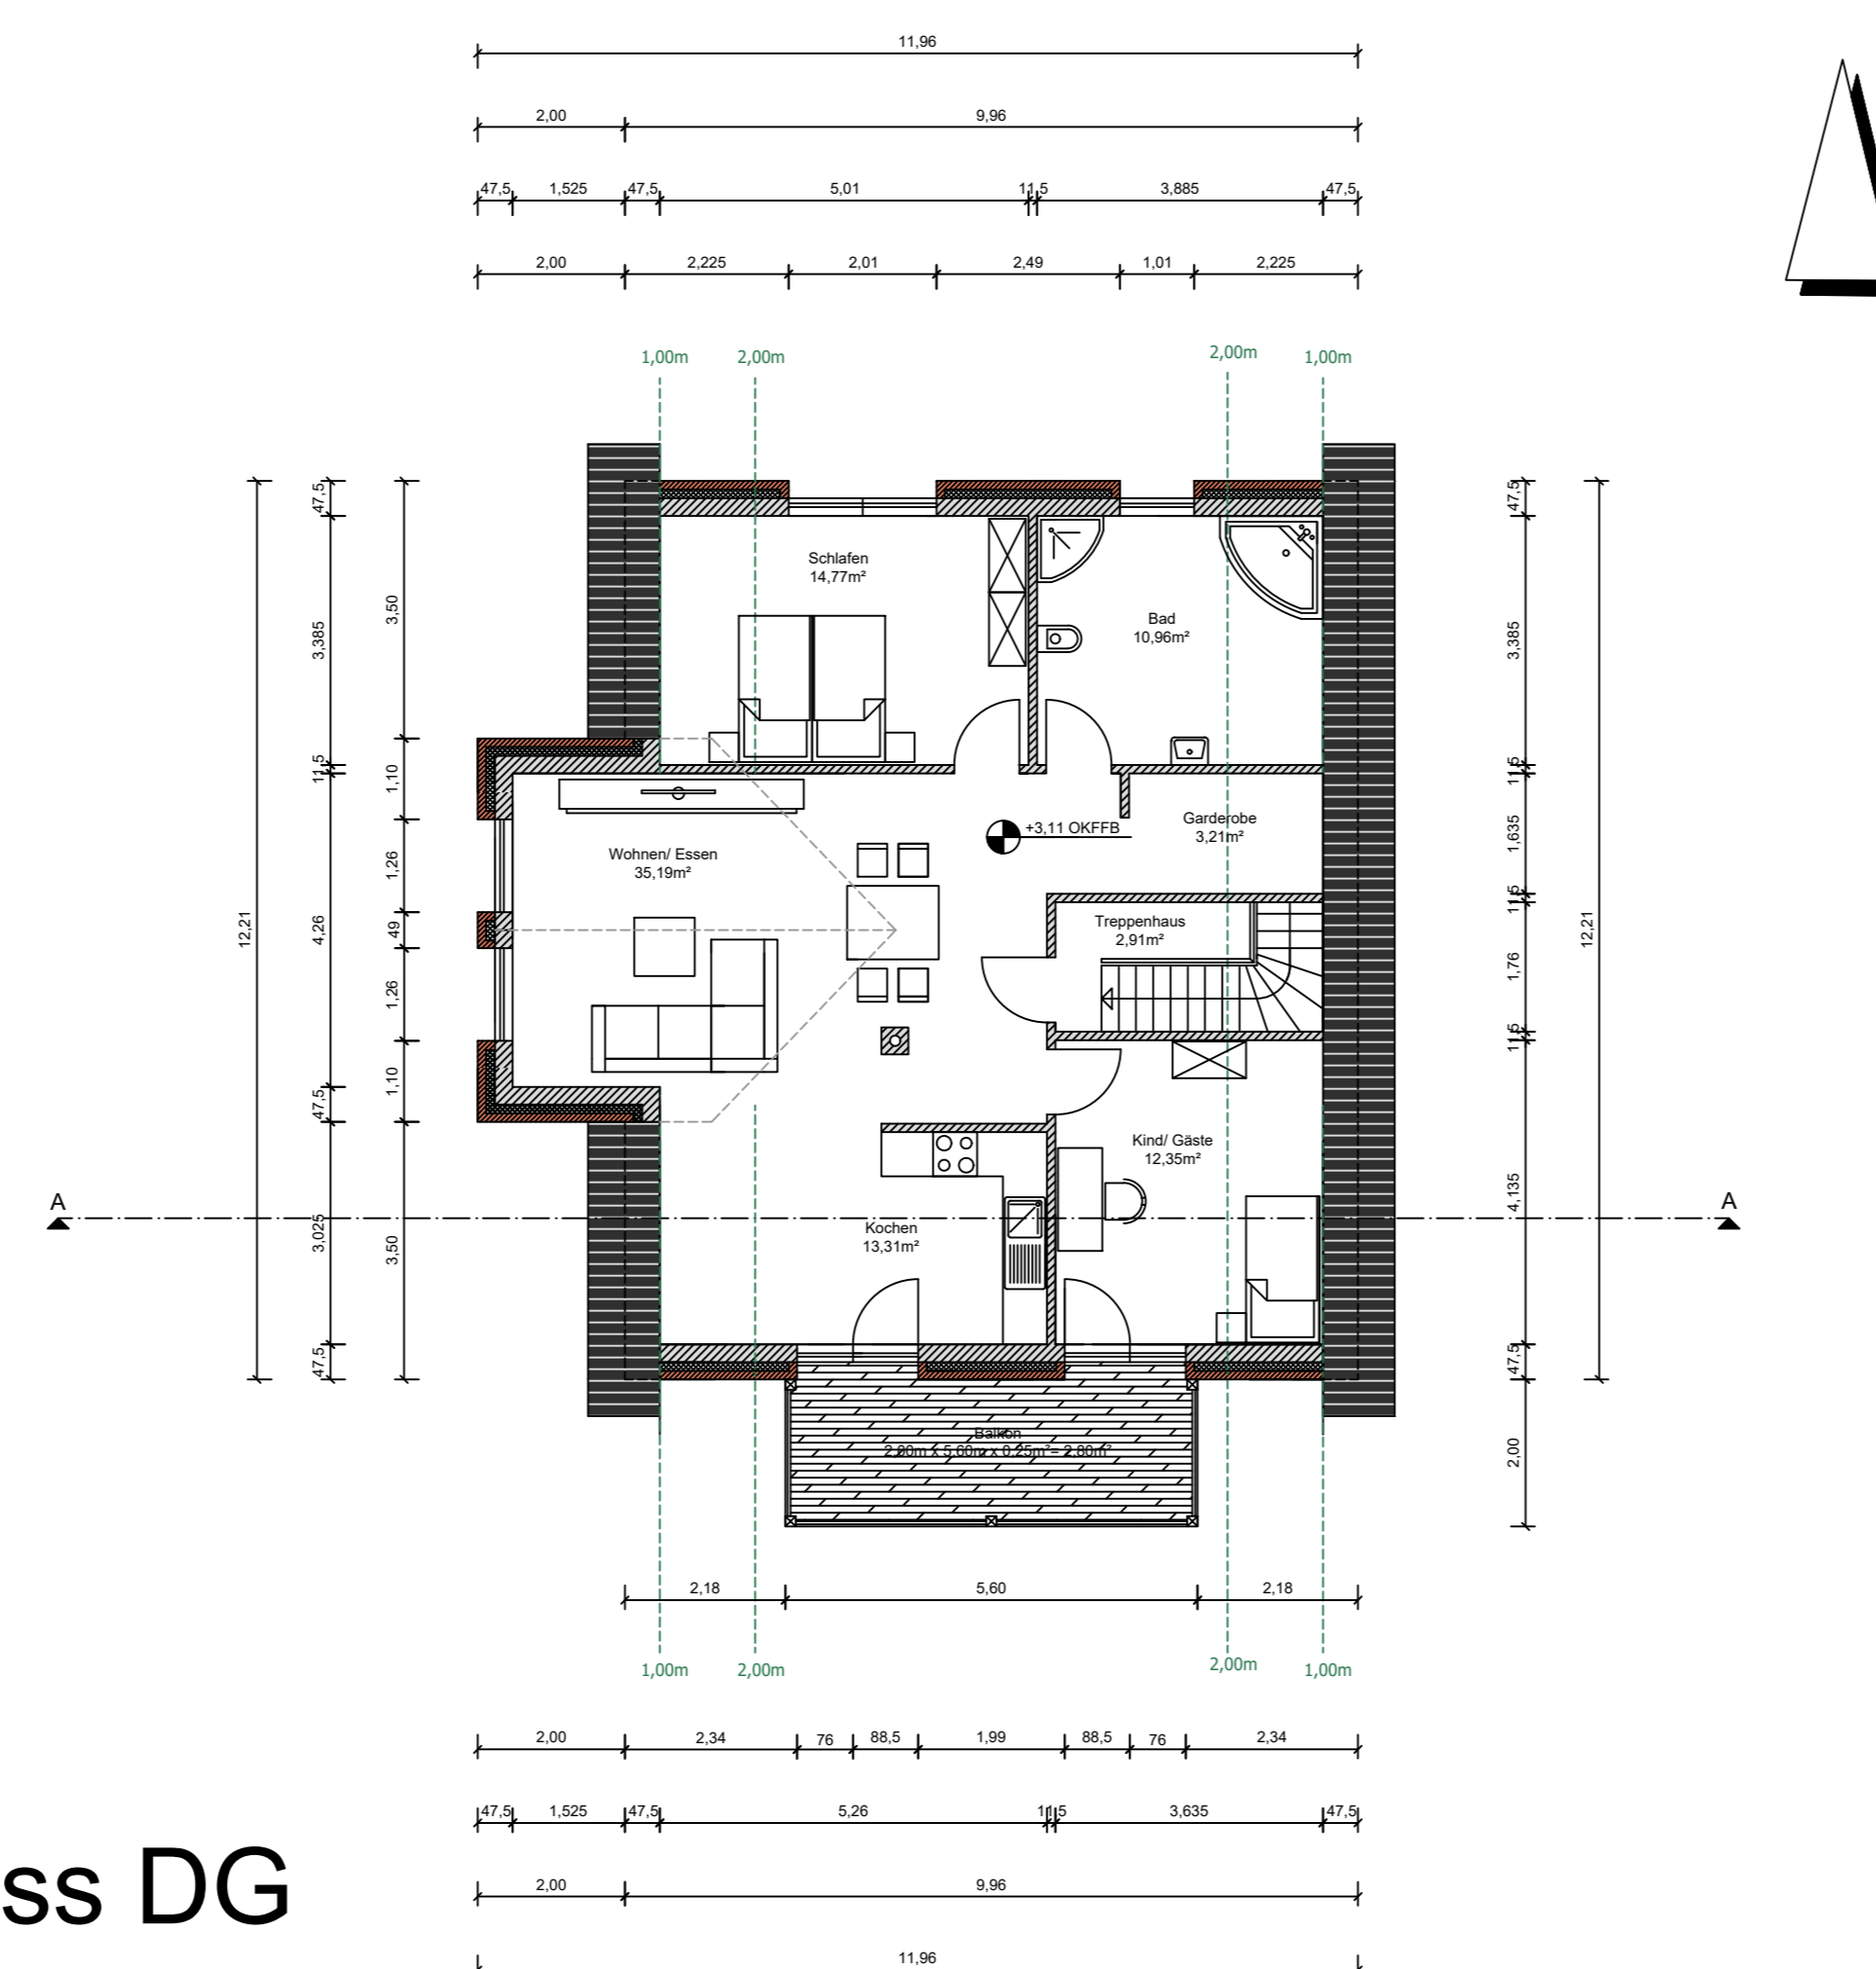

Flur	Flurstück		
---	---	---	---
Abbruch	 	Bestand	Neu

PLANNAME
 Plan 1

PLAN - NR. / 1
 MASSTAB / 1 : 100
 1 : 250

DATUM / 17.08.2018
 ZEICHNER / C.J.

Entwurfsverfasser
 Carsten Jüngst

C.J. Bauplanung & Beratung
 Carsten Jüngst
 Alte Chaussee 111A
 21683 Stade
 Tel.: 04146-2392021 Mobil: 0175-2637357
 info@carsten-juengst.de

UNTERSCHRIFT

Bauherren

UNTERSCHRIFT

Lageplan 1: 250

Grundriss DG

Grundriss EG

Schnitt A - A

Ansicht Nord

Ansicht Süd

Ansicht Ost

Ansicht West

Grundriss Entwässerungsplan